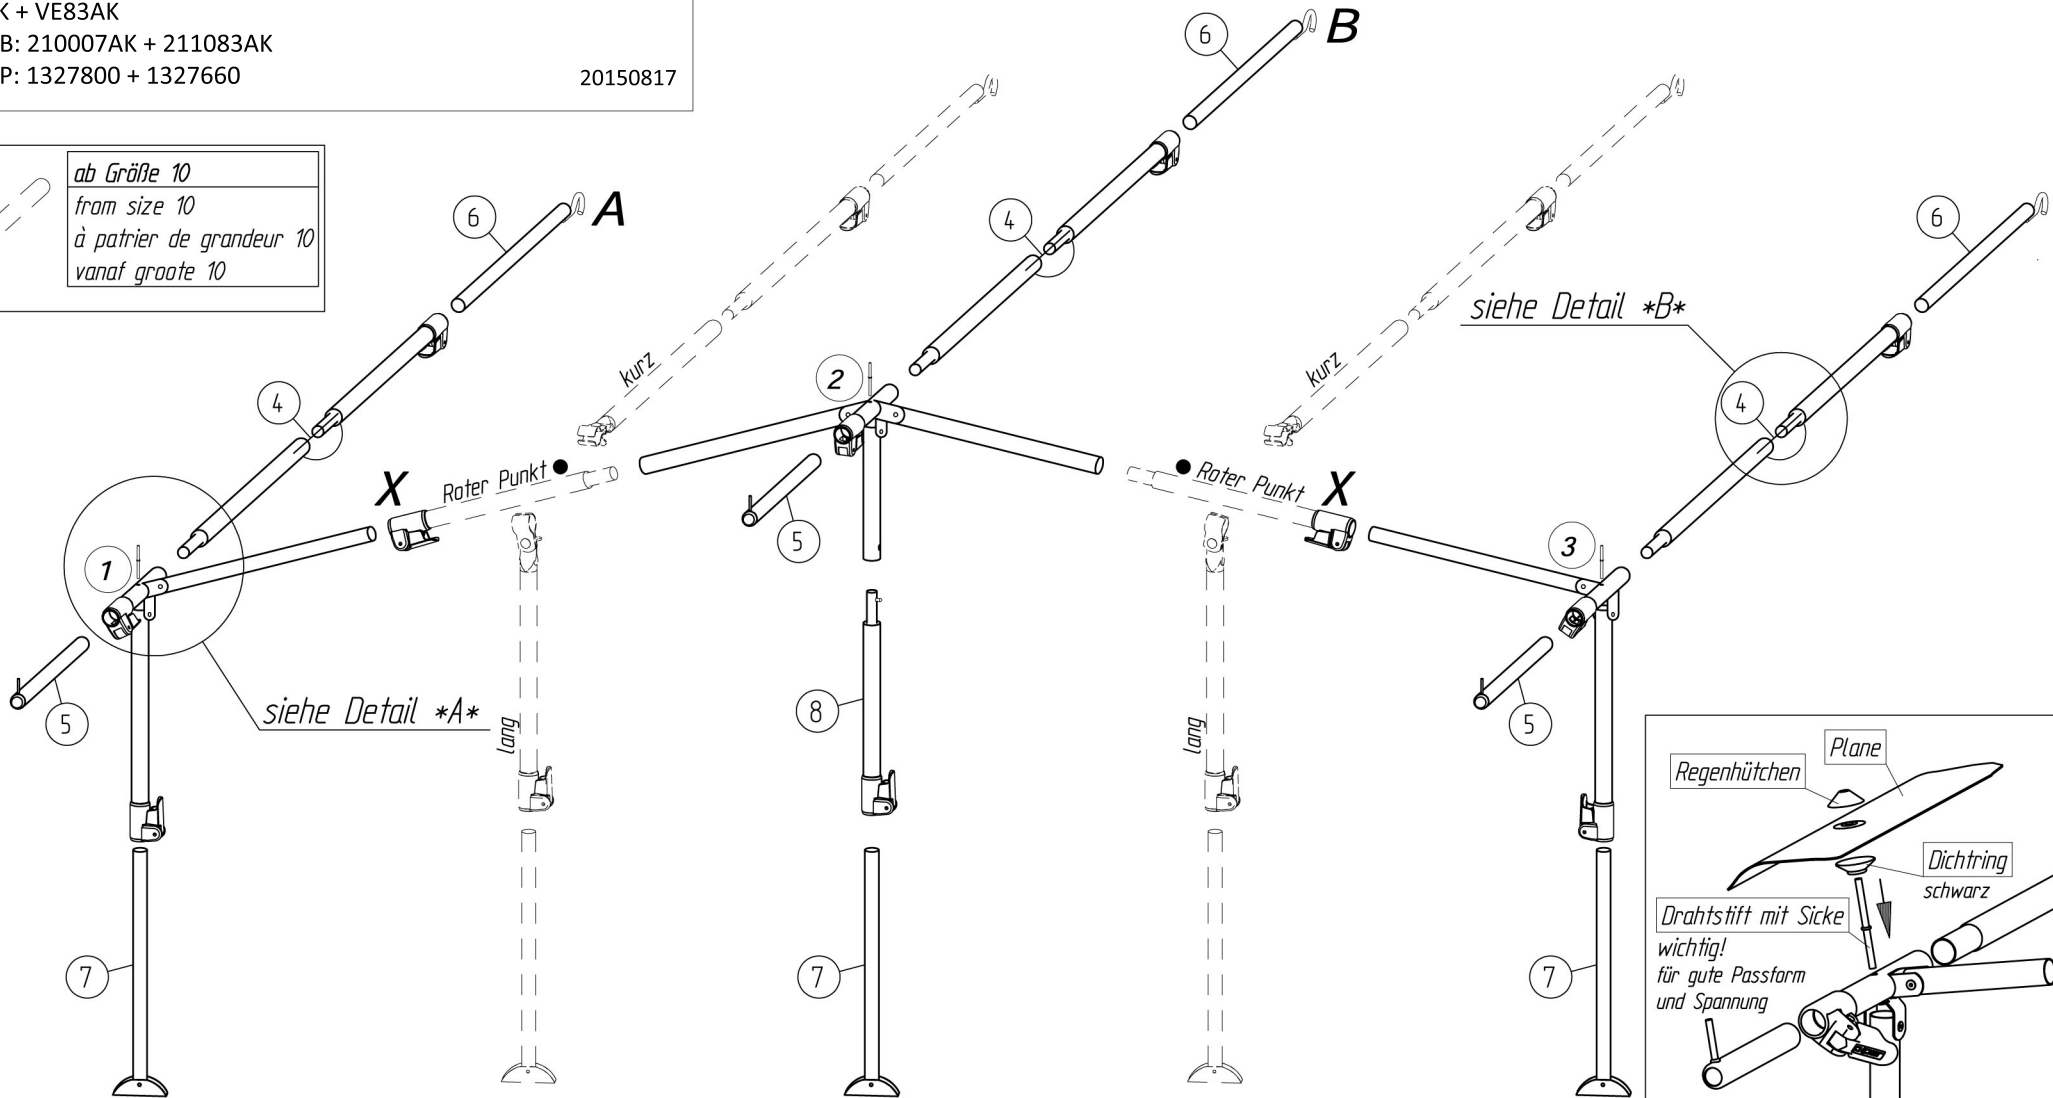

SAFIR TL 240

VG07AK + VE83AK

Art.-Nr.B: 210007AK + 211083AK

Art.-Nr.P: 1327800 + 1327660

20150817

ab Größe 10
from size 10
à partir de grandeur 10
vanaf grootte 10

insteek - nakpennen
belangrijk
voor goede pasvorm
en spanning

Fixation - Pins
Improves
the fit of
your awning

Goupille D' Assemblage
Important
Pour une belle finition
et une bonne tension

Detail *A*

Technische Änderungen vorbehalten!

Für eventuelle Ersatzteilanforderungen sollten Sie diese Unterlage aufbewahren!