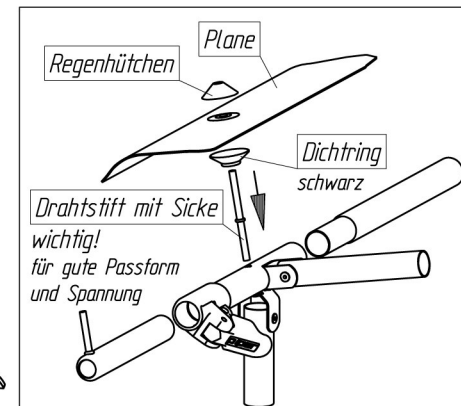

SAFIR TL 240

VG07AK + VE83AK

Art.-Nr.B: 210007AK + 211083AK

Art.-Nr.P: 1327800 + 1327660

20150817

ab Größe 10
from size 10
à partir de grandeur 10
vanaf grootte 10

insteek - nakpennen
belangrijk
voor goede pasvorm
en spanning

Fixation - Pins
Improves
the fit of
your awning

Goupille D' Assemblage
Important
Pour une belle finition
et une bonne tension

Detail *A*

Technische Änderungen vorbehalten!

Für eventuelle Ersatzteilanforderungen sollten Sie diese Unterlage aufbewahren!